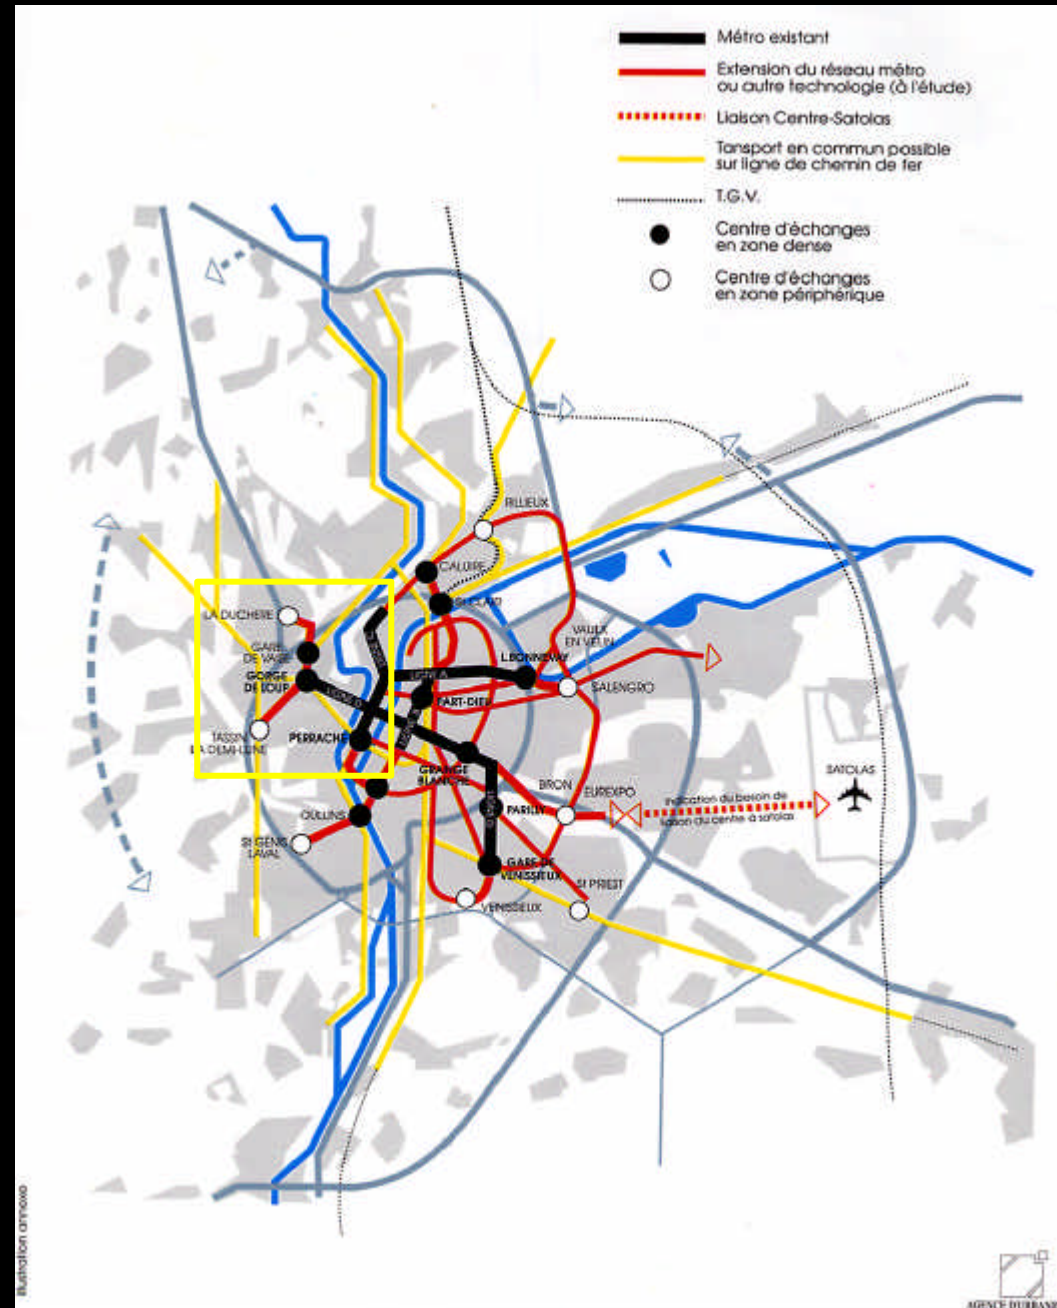

Stazioni della metropolitana e riqualificazione urbana – Underground stations and urban renewal

Métro Ligne D

Gare de Vaise

Gare de Vaise