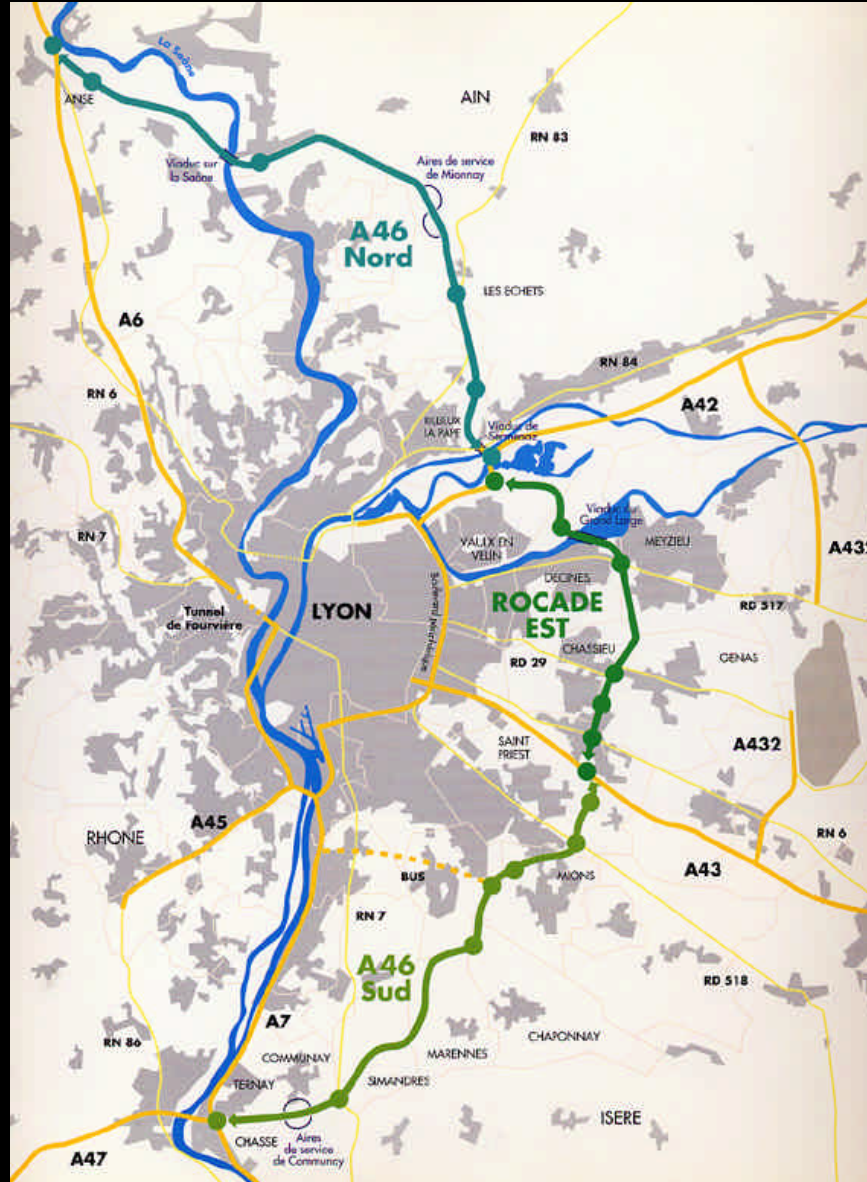

Il paesaggio dall'autostrada - The landscape from the highway

Rocade Est, Vallée de la Chimie

Rocade Est. Studi - Rocade Est. Studies

(Atelier Salomon-Tissier-Voisin)

Rocade Est

(Bouquot Doyelle Paysagement, H. Doumoulin, D. Pionchon, F. Scoffoni, Soberco)

Rocade Est

(Bouquot Doyelle Paysagement, H. Doumoulin, D. Pionchon, F. Scoffoni, Soberco)

Vallée de la Chimie

(Atelier Wilmotte; landscape design: M. Corajoud, T. Boursier-Mougenot)

Plan d'ensemble de l'entrée sud du Grand Lyon.
Marquage des limites entre les grands domaines industriels, plantation massive des secteurs stratégiques, pré-vertissement des terrains libres.
Clôture, séquences de traitement de l'automote et des limites de propriété.