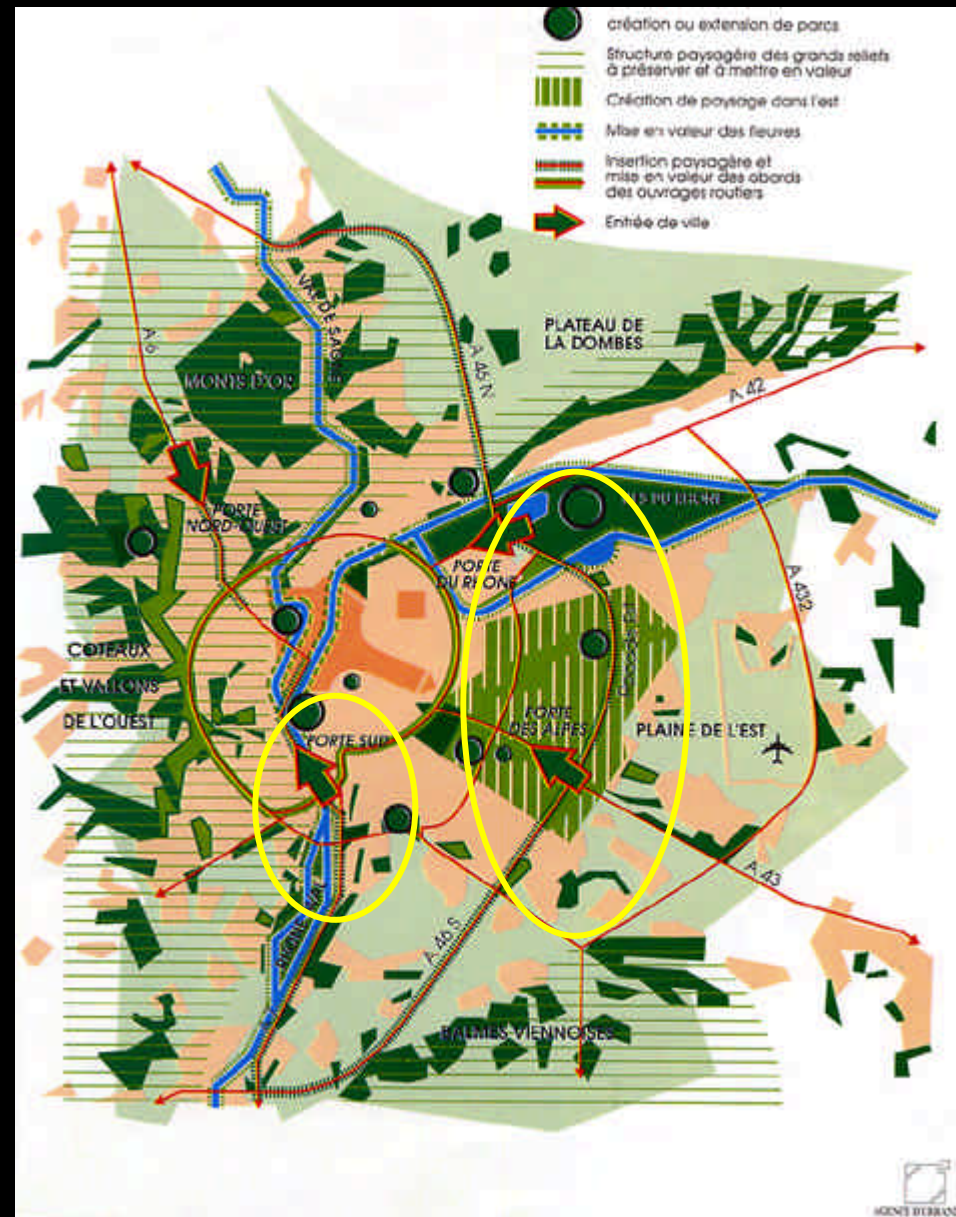

Il paesaggio dall'autostrada - The landscape from the highway

Rocade Est, Vallée de la Chimie

Rocade Est. Studi - Rocade Est. Studies

(Atelier Salomon-Tissier-Voisin)

Rocade Est

(Bouquot Doyelle Paysagement, H. Doumoulin, D. Pionchon, F. Scoffoni, Soberco)

Rocade Est

(Bouquot Doyelle Paysagement, H. Doumoulin, D. Pionchon, F. Scoffoni, Soberco)

Vallée de la Chimie

(Atelier Wilmotte; landscape design: M. Corajoud, T. Boursier-Mougenot)

Plan d'ensemble de l'entrée sud du Grand Lyon.
Marquage des limites entre les grands domaines industriels, plantation massive des secteurs stratégiques, pré-vertissement des terrains libres.
Clôture, séquences de traitement de l'automote et des limites de propriété.