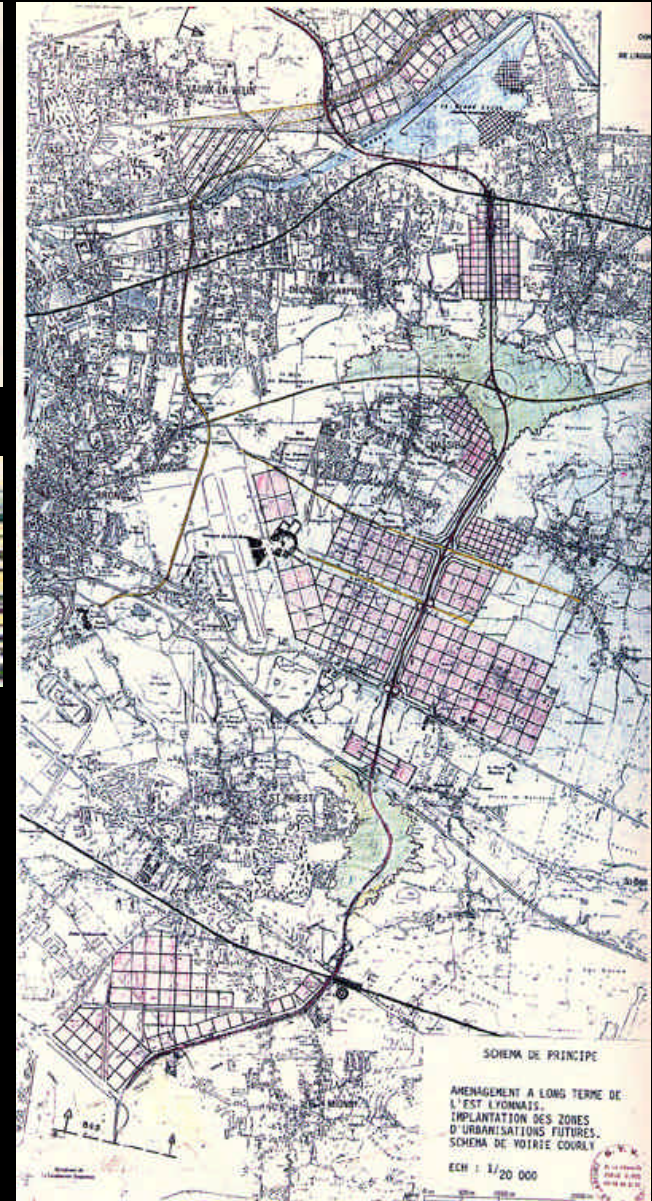

Il paesaggio dall'autostrada - The landscape from the highway

Rocade Est, Vallée de la Chimie

Rocade Est. Studi - Rocade Est. Studies

(Atelier Salomon-Tissier-Voisin)

Rocade Est

(Bouquot Doyelle Paysagement, H. Doumoulin, D. Pionchon, F. Scoffoni, Soberco)

Rocade Est

(Bouquot Doyelle Paysagement, H. Doumoulin, D. Pionchon, F. Scoffoni, Soberco)

Vallée de la Chimie

(Atelier Wilmotte; landscape design: M. Corajoud, T. Boursier-Mougenot)

Plan d'ensemble de l'entrée sud du Grand Lyon.
Marquage des limites entre les grands domaines industriels, plantation massive des secteurs stratégiques, pré-vertissement des terrains libres.
Clôture, séquences de traitement de l'automote et des limites de propriété.