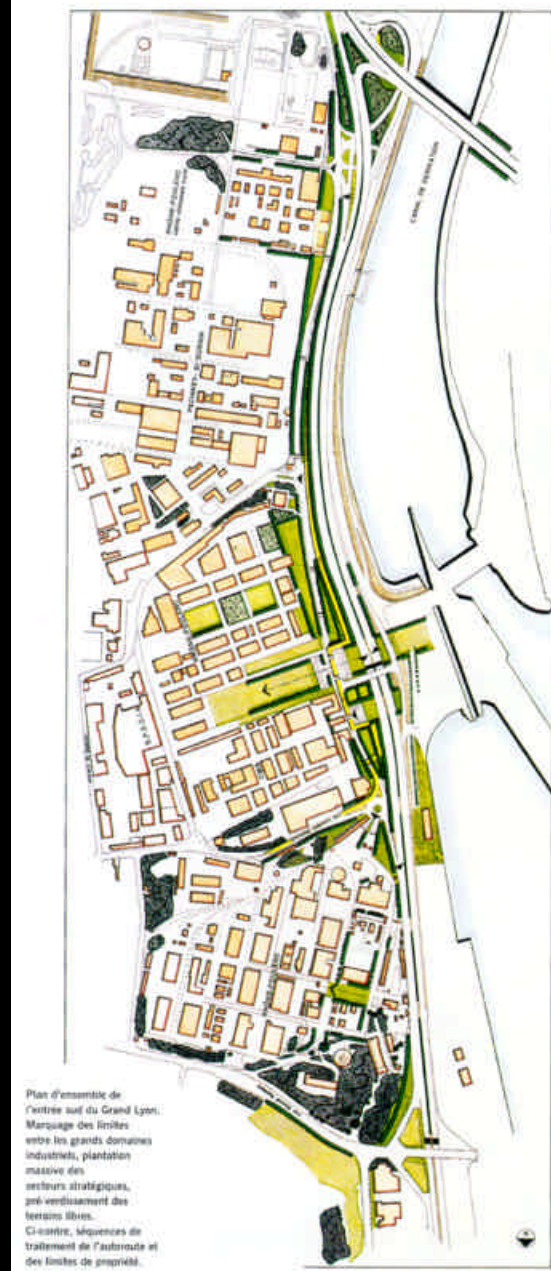

Vallée de la Chimie

(Atelier Wilmotte; landscape design: M. Corajoud, T. Boursier-Mougenot)